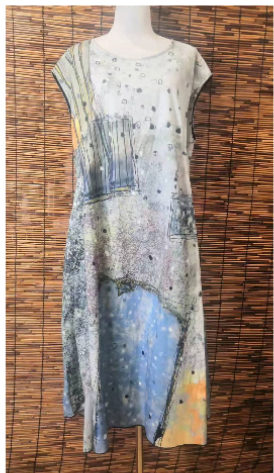

24HTP.GS01
\$36

24HTP.GY03
\$36

24LTP-S.24BLUES
\$36

24LTP-S.24REDS
\$36

24LTP-S.24YGBS
\$36

24LTP-S.GS01
\$36

24LTP-S.GY03
\$36

24TDS.24BLUEL
\$38

24TDS.24REDL
\$38

24TDS.24YGBL
\$38

24TDS.GS01
\$38

24TDS.GY03
\$38

7101.24BLUES
\$29

7101.24REDS
\$29

7102.24BLUEL
\$38

7102.24REDL
\$38